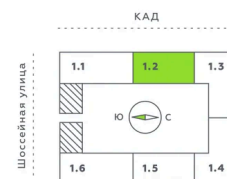

На этаже 5

Студия 28.74 м²

1.2 секция / 3-12 этаж

КАД

Двор

Адрес офиса продаж

г Санкт-Петербург, Московский пр-кт, д 71 к 3

05.04.2025 06:24 (Мск)

Не является публичной офертой, цена может быть скорректирована. Информация взята с сайта «akvilon-verba.ru»