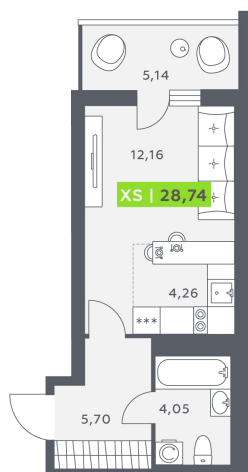

Номер: 169

Студия 28.74 м²

Отсканируйте QR-код
и смотрите на сайте
akvilon-verba.ru

4 157 139 руб.

На улицу

С лоджией

Корпус	Аквилон Verba	Этаж	5
Секция	2	Сдача	2 кв. 2027

Адрес офиса продаж

г Санкт-Петербург, Московский пр-кт, д 71 к 3

05.04.2025 06:24 (Мск)

Не является публичной офертой, цена может быть скорректирована. Информация взята с сайта «akvilon-verba.ru»

На этаже 5

Студия 28.74 м²

1.2 секция / 3-12 этаж