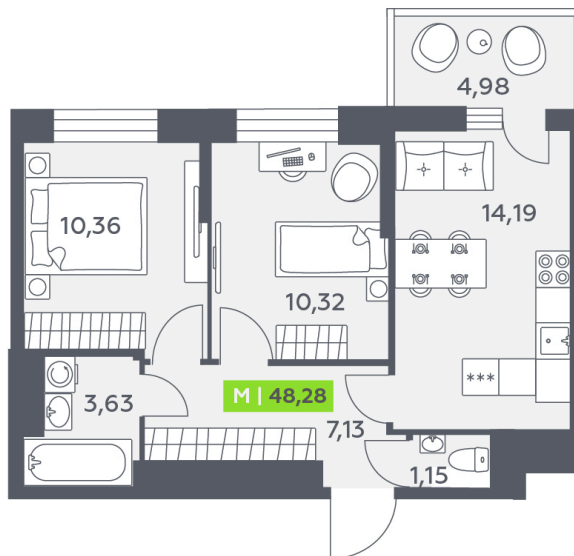

Номер: 95

2 комнатная 48.28 м²

Отсканируйте QR-код и смотрите на сайте akvilon-verba.ru

8 882 171 руб.

Европланировка

Корпус	Аквилон Верба	Этаж	10
Секция	1	Сдача	2 кв. 2027

25.06.2026 05:05 (Мск)

Не является публичной офертой, цена может быть скорректирована. Информация взята с сайта «akvilon-verba.ru».

На этаже 10

2 комнатная 48.28 м²

1.1 секция / 3-12 этаж

КАД

Двор

25.06.2026 05:05 (Мск)

Не является публичной офертой, цена может быть скорректирована.
Информация взята с сайта «akvilon-verba.ru».