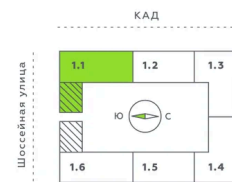

Номер: 95

2 комнатная 48.28 м²

Отсканируйте QR-код и смотрите на сайте akvilon-verba.ru

8 882 171 руб.

Европланировка

Корпус	Аквилон Верба	Этаж	10
Секция	1	Сдача	2 кв. 2027

25.06.2026 05:05 (Мск)

Не является публичной офертой, цена может быть скорректирована. Информация взята с сайта «akvilon-verba.ru».

На этаже 10

2 комнатная 48.28 м²

1.1 секция / 3-12 этаж

КАД

Двор

25.06.2026 05:05 (Мск)

Не является публичной офертой, цена может быть скорректирована.
Информация взята с сайта «akvilon-verba.ru».