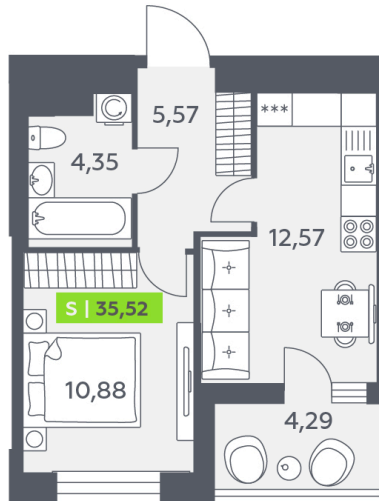

Номер: 89

1 комнатная 35.52 м²

Отсканируйте QR-код и смотрите на сайте akvilon-verba.ru

~~7 146 990 руб.~~

6 432 291 руб.

Скидка

С лоджией

Корпус	Аквилон Verba	Этаж	9
Секция	1	Сдача	2 кв. 2027

28.04.2026 03:13 (Мск)

Не является публичной офертой, цена может быть скорректирована. Информация взята с сайта «akvilon-verba.ru»

На этаже 9

1 комнатная 35.52 м²

1.1 секция / 3-12 этаж

КАД

Двор

28.04.2026 03:13 (Мск)