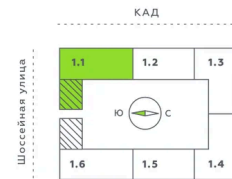

Номер: 50

2 комнатная 48.35 м²

Отсканируйте QR-код и смотрите на сайте akvilon-verba.ru

~~10 086 317 руб.~~

9 077 685 руб.

Скидка

С балконом

Корпус	Аквилон Verba	Этаж	6
Секция	1	Сдача	2 кв. 2027

08.04.2026 08:03 (Мск)

Не является публичной офертой, цена может быть скорректирована. Информация взята с сайта «akvilon-verba.ru»

На этаже 6

2 комнатная 48.35 м²

1.1 секция / 3-12 этаж

КАД

Двор

08.04.2026 08:03 (Мск)