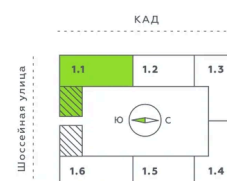

Номер: 50

2 комнатная 48.35 м²

Отсканируйте QR-код и смотрите на сайте akvilon-verba.ru

~~10 390 923 руб.~~

8 884 239 руб.

Скидка

С балконом

Корпус	Аквилон Verba	Этаж	6
Секция	1	Сдача	2 кв. 2027

25.05.2026 23:03 (Мск)

Не является публичной офертой, цена может быть скорректирована.
Информация взята с сайта «akvilon-verba.ru».

На этаже 6

2 комнатная 48.35 м²

1.1 секция / 3-12 этаж

КАД

Двор

25.05.2026 23:03 (Мск)