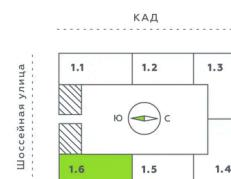

Номер: 688

1 комнатная 36.24 м<sup>2</sup>

Отсканируйте QR-код и смотрите на сайте akvilon-verba.ru

~~7 541 457 руб.~~

**6 787 311 руб.**

Скидка

С лоджией

Корпус	Аквилон Verba	Этаж	12
Секция	6	Сдача	2 кв. 2027

# На этаже 12

1 комнатная 36.24 м<sup>2</sup>

1.6 секция / 3-12 этаж

Двор

09.04.2026 14:23 (Мск)

Не является публичной офертой, цена может быть скорректирована. Информация взята с сайта «akvilon-verba.ru»