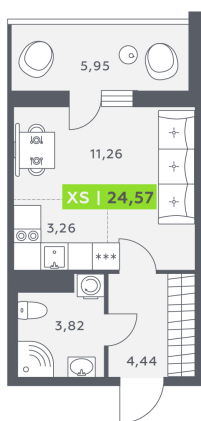

# Студия 24.57 м<sup>2</sup>

Отсканируйте QR-код и смотрите на сайте akvilon-verba.ru

# На этаже 12

Студия 24.57 м<sup>2</sup>

1.2 секция / 3-12 этаж

КАД

Двор

Адрес офиса продаж

г Санкт-Петербург, Московский пр-кт, д 71 к 3

04.04.2025 23:47 (Мск)