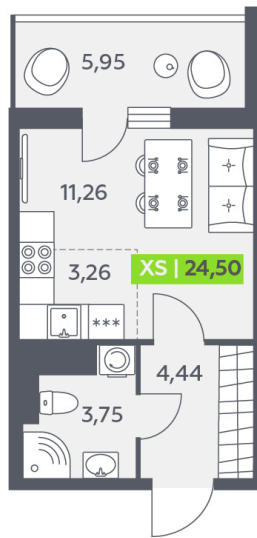

Номер: 253

Студия 24.5 м²

Отсканируйте QR-код и смотрите на сайте akvilon-verba.ru

~~5 177 732 руб.~~

4 659 959 руб.

Скидка

С балконом

Корпус	Аквилон Verba	Этаж	12
Секция	2	Сдача	2 кв. 2027

30.04.2026 11:31 (Мск)

Не является публичной офертой, цена может быть скорректирована. Информация взята с сайта «akvilon-verba.ru»

На этаже 12

Студия 24.5 м²

1.2 секция / 3-12 этаж

КАД

Двор

30.04.2026 11:31 (Мск)