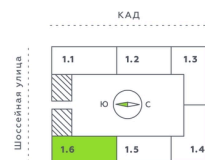

Корпус	Аквилон Verba	Секция	6
Этаж	6	Сдача	2 кв. 2027

3 848 639 руб

Отсканируйте QR-код и смотрите на сайте
akvilon-verba.ru

На этаже 6

Студия 26,72 м²

1.6 секция / 3-12 этаж

Двор

Генплан, Аквилон Verba