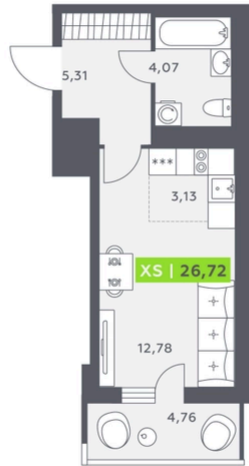

ЖК Аквилон VERBA

Адрес

Ленинградская обл,
Всеволожский р-н, гп
Янино-1

Номер 630

Студия 26,72 м²

Без отделки

Вид на улицу

С балконом

Корпус	Аквилон Verba	Секция	6
Этаж	6	Сдача	2 кв. 2027

3 848 639 руб

Отсканируйте QR-код и смотрите на сайте
akvilon-verba.ru

На этаже 6

Студия 26,72 м²

1.6 секция / 3-12 этаж

Двор

Генплан, Аквилон Verba