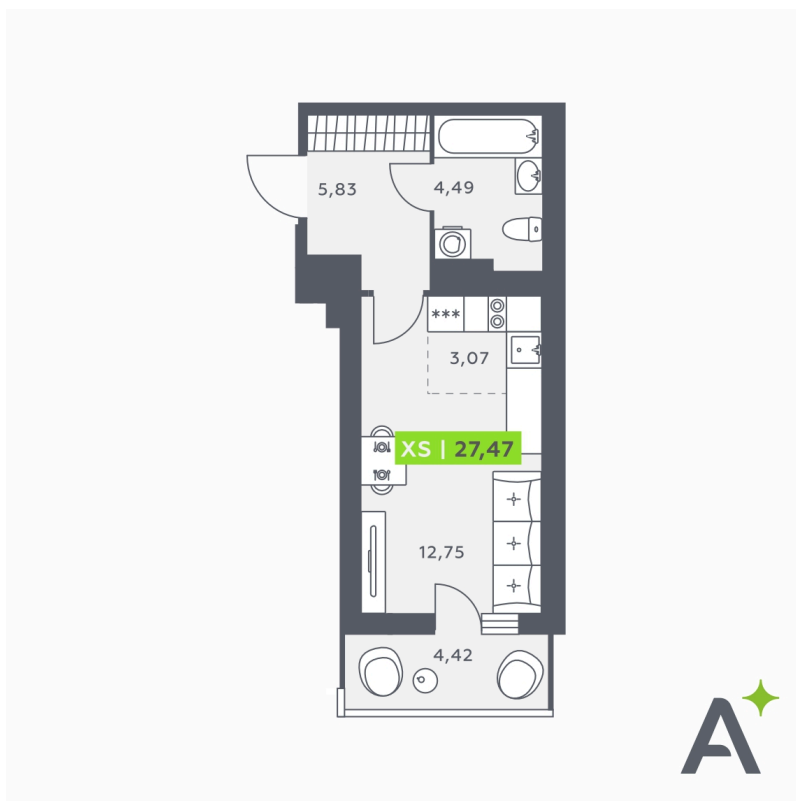

Номер: 630

# Студия 27.47 м<sup>2</sup>

Отсканируйте QR-код и смотрите на сайте akvilon-verba.ru

## 4 475 865 руб.

Европланировка

Корпус	Аквилон Verba	Этаж	6
Секция	6	Сдача	2 кв. 2027

23.06.2026 10:22 (Мск)

Не является публичной офертой, цена может быть скорректирована.  
Информация взята с сайта «akvilon-verba.ru».

# На этаже 6

Студия 27.47 м<sup>2</sup>

1.6 секция / 3-12 этаж

Двор

23.06.2026 10:22 (Мск)

Не является публичной офертой, цена может быть скорректирована.  
Информация взята с сайта «akvilon-verba.ru».