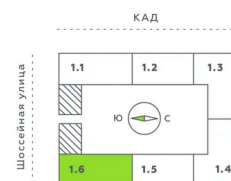

## 4 475 865 руб.

Европланировка

Корпус	Аквилон Verba	Этаж	6
Секция	6	Сдача	2 кв. 2027

23.06.2026 10:22 (Мск)

Не является публичной офертой, цена может быть скорректирована.  
Информация взята с сайта «akvilon-verba.ru».

# На этаже 6

Студия 27.47 м<sup>2</sup>

1.6 секция / 3-12 этаж

Двор

23.06.2026 10:22 (Мск)

Не является публичной офертой, цена может быть скорректирована.  
Информация взята с сайта «akvilon-verba.ru».