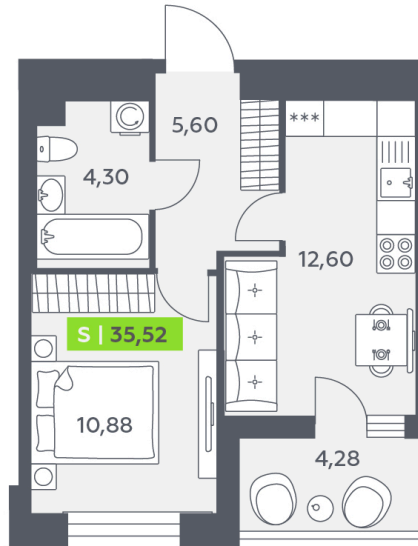

Номер: 12

1 комнатная 35.52 м²

Отсканируйте QR-код и смотрите на сайте akvilon-verba.ru

~~6 651 032 руб.~~

5 686 632 руб.

Скидка

С лоджией

Корпус	Аквилон Verba	Этаж	2
Секция	1	Сдача	2 кв. 2027

21.04.2026 11:10 (Мск)

Не является публичной офертой, цена может быть скорректирована. Информация взята с сайта «akvilon-verba.ru»

На этаже 2

1 комнатная 35.52 м²

1.1 секция / 2 этаж

КАД

Двор

21.04.2026 11:10 (Мск)