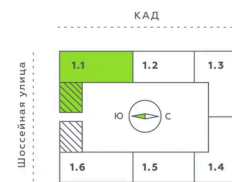

Номер: 12

1 комнатная 35.52 м²

Отсканируйте QR-код и смотрите на сайте akvilon-verba.ru

~~6 651 032 руб.~~

5 686 632 руб.

Скидка

С лоджией

Корпус	Аквилон Verba	Этаж	2
Секция	1	Сдача	2 кв. 2027

21.04.2026 11:10 (Мск)

Не является публичной офертой, цена может быть скорректирована. Информация взята с сайта «akvilon-verba.ru»

На этаже 2

1 комнатная 35.52 м²

1.1 секция / 2 этаж

КАД

Двор

21.04.2026 11:10 (Мск)