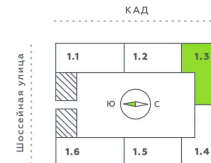

Номер: 342

1 комнатная 42.16 м²

Отсканируйте QR-код и смотрите на сайте akvilon-verba.ru

7 299 456 руб.

Европланировка

Корпус	Аквилон ВербА	Этаж	10
Секция	3	Сдача	2 кв. 2027

23.06.2026 10:37 (Мск)

Не является публичной офертой, цена может быть скорректирована.
Информация взята с сайта «akvilon-verba.ru».

На этаже 10

1 комнатная 42.16 м²

1.3 секция / 3-12 этаж

КАД

23.06.2026 10:37 (Мск)

Не является публичной офертой, цена может быть скорректирована.
Информация взята с сайта «akvilon-verba.ru».