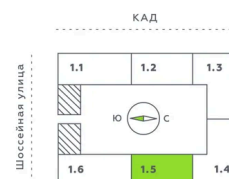

Номер: 464

Студия 26.23 м²

Отсканируйте QR-код и смотрите на сайте akvilon-verba.ru

~~4 761 522 руб.~~

4 285 370 руб.

Скидка

С балконом

Корпус	Аквилон Verba	Этаж	2
Секция	5	Сдача	2 кв. 2027

11.04.2026 01:29 (Мск)

Не является публичной офертой, цена может быть скорректирована. Информация взята с сайта «akvilon-verba.ru»

На этаже 2

Студия 26.23 м²

1.5 секция / 2 этаж

Двор

11.04.2026 01:29 (Мск)

Не является публичной офертой, цена может быть скорректирована. Информация взята с сайта «akvilon-verba.ru»