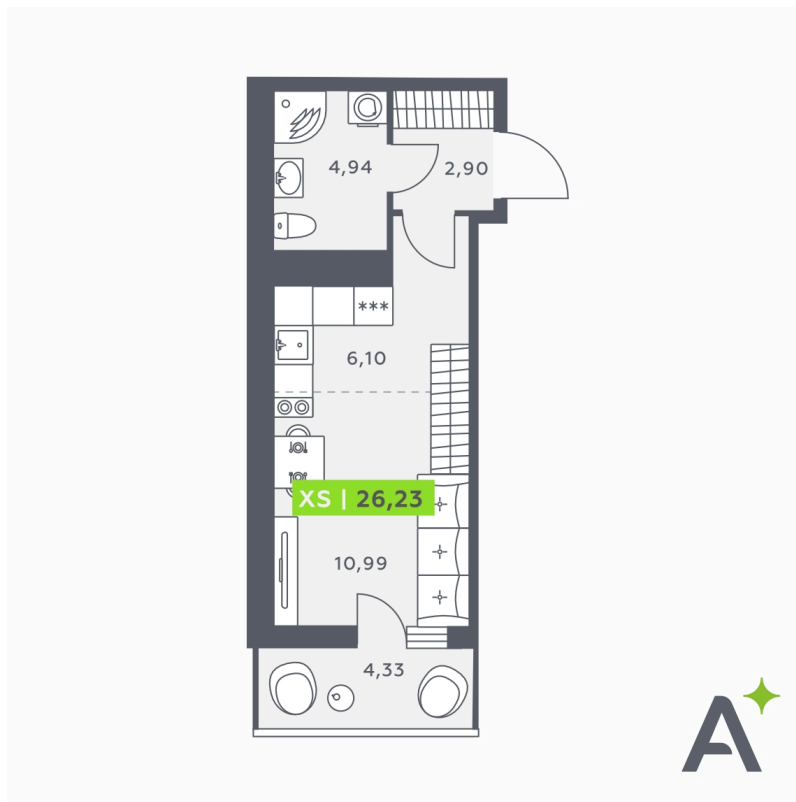

Номер: 464

Студия 26.23 м²

Отсканируйте QR-код и смотрите на сайте akvilon-verba.ru

~~4 761 522 руб.~~

4 285 370 руб.

Скидка

С балконом

Корпус	Аквилон Verba	Этаж	2
Секция	5	Сдача	2 кв. 2027

11.04.2026 01:29 (Мск)

Не является публичной офертой, цена может быть скорректирована. Информация взята с сайта «akvilon-verba.ru»

На этаже 2

Студия 26.23 м²

1.5 секция / 2 этаж

Двор

11.04.2026 01:29 (Мск)

Не является публичной офертой, цена может быть скорректирована. Информация взята с сайта «akvilon-verba.ru»