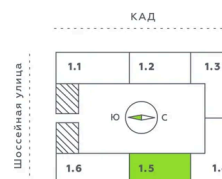

г Санкт-Петербург, Московский пр-кт, д 71 к 3

04.04.2025 07:31 (Мск)

Не является публичной офертой, цена может быть скорректирована. Информация взята с сайта «akvilon-verba.ru»

На этаже 2

Студия 25.74 м²

1.5 секция / 2 этаж