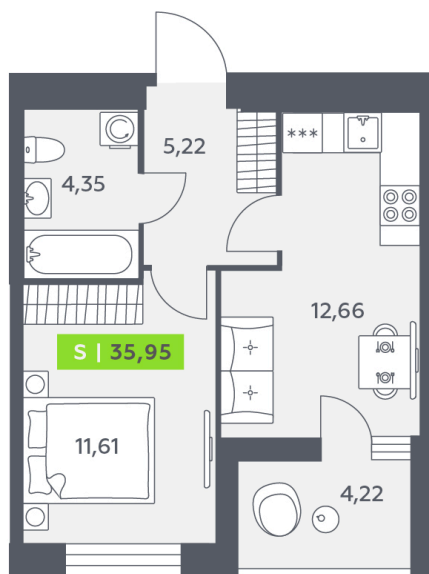

Номер: 227

1 комнатная 35.95 м<sup>2</sup>

Отсканируйте QR-код и смотрите на сайте akvilon-verba.ru

~~6 305 522 руб.~~

**5 927 191 руб.**

Скидка

Европланировка

|        |               |       |            |
|--------|---------------|-------|------------|
| Корпус | Аквилон ВербА | Этаж  | 10         |
| Секция | 2             | Сдача | 2 кв. 2027 |

# На этаже 10

1 комнатная 35.95 м<sup>2</sup>

1.2 секция / 3-12 этаж

КАД

Двор

08.07.2026 17:01 (Мск)

Не является публичной офертой, цена может быть скорректирована.  
Информация взята с сайта «akvilon-verba.ru».