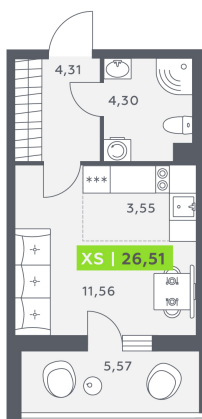

Номер: 471

Студия 26.51 м²

Отсканируйте QR-код и смотрите на сайте akvilon-verba.ru

3 798 892 руб.

На улицу

С лоджией

Корпус	Аквилон Verba	Этаж	2
Секция	5	Сдача	2 кв. 2027

Адрес офиса продаж