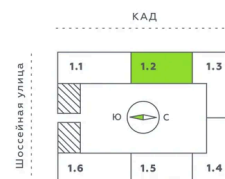

На этаже 5

Студия 25.49 м²

1.2 секция / 3-12 этаж

КАД

Двор

Адрес офиса продаж

г Санкт-Петербург, Московский пр-кт, д 71 к 3

04.04.2025 23:44 (Мск)

Не является публичной офертой, цена может быть скорректирована. Информация взята с сайта «akvilon-verba.ru»