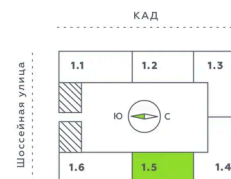

Номер: 516

1 комнатная 39.35 м²

Отсканируйте QR-код и смотрите на сайте akvilon-verba.ru

~~7 662 957 руб.~~

6 896 661 руб.

Скидка

С лоджией

Корпус	Аквилон Verba	Этаж	6
Секция	5	Сдача	2 кв. 2027

30.03.2026 20:49 (Мск)

Не является публичной офертой, цена может быть скорректирована. Информация взята с сайта «akvilon-verba.ru»

На этаже 6

1 комнатная 39.35 м²

1.5 секция / 3-12 этаж

Двор

30.03.2026 20:49 (Мск)