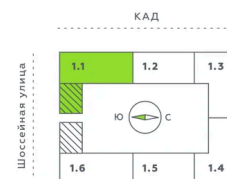

Номер: 123

Студия 25.47 м²

Отсканируйте QR-код и смотрите на сайте akvilon-verba.ru

3 970 495 руб.

Во двор

С балконом

Корпус	Аквилон Verba	Этаж	12
Секция	1	Сдача	2 кв. 2027

23.12.2024, 23:38

Не является публичной офертой, цена может быть скорректирована. Информация взята с сайта «akvilon-verba.ru»

На этаже 12

Студия 25.47 м²

1.1 секция / 3-12 этаж

КАД

Двор

23.12.2024, 23:38

Не является публичной офертой, цена может быть скорректирована. Информация взята с сайта «akvilon-verba.ru»