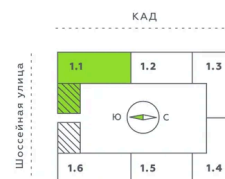

## 4 045 534 руб.

Во двор

С балконом

Корпус	Аквилон Verba	Этаж	12
Секция	1	Сдача	2 кв. 2027

Адрес офиса продаж

г Санкт-Петербург, Московский пр-кт, д 71 к 3

04.04.2025 23:26 (Мск)

Не является публичной офертой, цена может быть скорректирована. Информация взята с сайта «akvilon-verba.ru»

# На этаже 12

Студия 25.47 м<sup>2</sup>

1.1 секция / 3-12 этаж

КАД

Двор

Адрес офиса продаж

г Санкт-Петербург, Московский пр-кт, д 71 к 3

04.04.2025 23:26 (Мск)