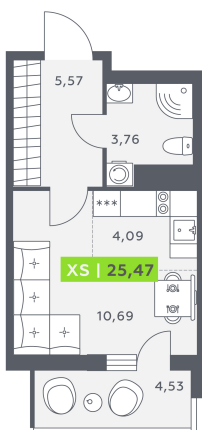

Номер: 123

Студия 25.47 м²

Отсканируйте QR-код и смотрите на сайте akvilon-verba.ru

3 970 495 руб.

Во двор

С балконом

Корпус	Аквилон Verba	Этаж	12
Секция	1	Сдача	2 кв. 2027

23.12.2024, 23:38

Не является публичной офертой, цена может быть скорректирована. Информация взята с сайта «akvilon-verba.ru»

На этаже 12

Студия 25.47 м²

1.1 секция / 3-12 этаж

КАД

Двор

23.12.2024, 23:38

Не является публичной офертой, цена может быть скорректирована. Информация взята с сайта «akvilon-verba.ru»