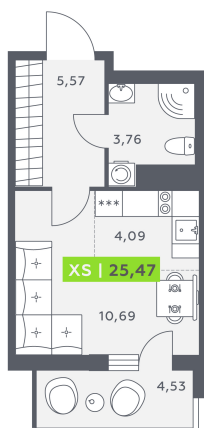

# Студия 25.47 м<sup>2</sup>

Отсканируйте QR-код и смотрите на сайте akvilon-verba.ru

## 4 045 534 руб.

Во двор

С балконом

Корпус	Аквилон Verba	Этаж	12
Секция	1	Сдача	2 кв. 2027

Адрес офиса продаж

г Санкт-Петербург, Московский пр-кт, д 71 к 3

04.04.2025 23:26 (Мск)

Не является публичной офертой, цена может быть скорректирована. Информация взята с сайта «akvilon-verba.ru»

# На этаже 12

Студия 25.47 м<sup>2</sup>

1.1 секция / 3-12 этаж

КАД

Двор

Адрес офиса продаж

г Санкт-Петербург, Московский пр-кт, д 71 к 3

04.04.2025 23:26 (Мск)