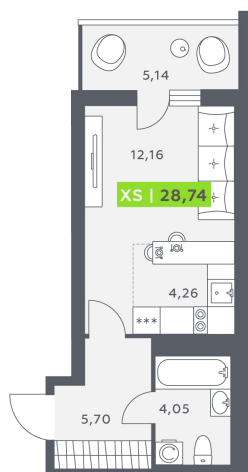

Номер: 213

Студия 28.74 м²

Отсканируйте QR-код и смотрите на сайте akvilon-verba.ru

4 289 814 руб.

На улицу

С лоджией

| | | | |
|--------|---------------|-------|------------|
| Корпус | Аквилон Verba | Этаж | 9 |
| Секция | 2 | Сдача | 2 кв. 2027 |

Студия 28.74 м²

1.2 секция / 3-12 этаж

КАД

Двор

Адрес офиса продаж

г Санкт-Петербург, Московский пр-кт, д 71 к 3

05.04.2025 03:19 (Мск)

Не является публичной офертой, цена может быть скорректирована. Информация взята с сайта «akvilon-verba.ru»