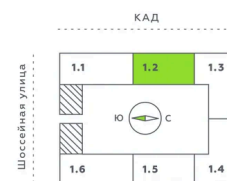

09.05.2026 06:27 (Мск)

Не является публичной офертой, цена может быть скорректирована. Информация взята с сайта «akvilon-verba.ru»

На этаже 9

Студия 29.29 м²

1.2 секция / 3-12 этаж

КАД

Двор

09.05.2026 06:27 (Мск)