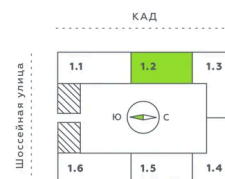

Номер: 213

Студия 28.74 м²

Отсканируйте QR-код и смотрите на сайте akvilon-verba.ru

4 211 764 руб.

На улицу

С лоджией

Корпус	Аквилон Verba	Этаж	9
Секция	2	Сдача	2 кв. 2027

24.12.2024, 13:22

Не является публичной офертой, цена может быть скорректирована. Информация взята с сайта «akvilon-verba.ru»

На этаже 9

Студия 28.74 м²

1.2 секция / 3-12 этаж

КАД

Двор

24.12.2024, 13:22

Не является публичной офертой, цена может быть скорректирована. Информация взята с сайта «akvilon-verba.ru»