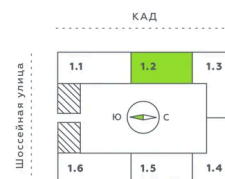

Номер: 213

Студия 28.74 м²

Отсканируйте QR-код и смотрите на сайте akvilon-verba.ru

4 289 814 руб.

На улицу

С лоджией

| | | | |
|--------|---------------|-------|------------|
| Корпус | Аквилон Verba | Этаж | 9 |
| Секция | 2 | Сдача | 2 кв. 2027 |

Студия 28.74 м²

1.2 секция / 3-12 этаж

КАД

Двор

Адрес офиса продаж

г Санкт-Петербург, Московский пр-кт, д 71 к 3

05.04.2025 03:19 (Мск)

Не является публичной офертой, цена может быть скорректирована. Информация взята с сайта «akvilon-verba.ru»