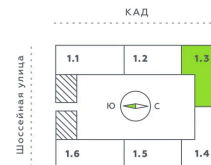

Номер: 336

1 комнатная 38.63 м²

Отсканируйте QR-код и смотрите на сайте akvilon-verba.ru

6 730 601 руб.

Европланировка

Корпус	Аквилон Верба	Этаж	10
Секция	3	Сдача	2 кв. 2027

23.06.2026 10:42 (Мск)

Не является публичной офертой, цена может быть скорректирована. Информация взята с сайта «akvilon-verba.ru».

На этаже 10

1 комнатная 38.63 м²

1.3 секция / 3-12 этаж

КАД

Двор

23.06.2026 10:42 (Мск)

Не является публичной офертой, цена может быть скорректирована.
Информация взята с сайта «akvilon-verba.ru».