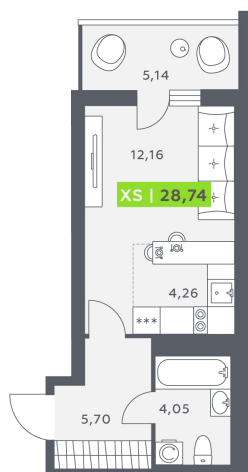

Номер: 235

Студия 28.74 м²

Отсканируйте QR-код и смотрите на сайте akvilon-verba.ru

4 279 422 руб.

На улицу

С лоджией

Корпус	Аквилон Verba	Этаж	11
Секция	2	Сдача	2 кв. 2027

24.12.2024, 05:52

Не является публичной офертой, цена может быть скорректирована. Информация взята с сайта «akvilon-verba.ru»

На этаже 11

Студия 28.74 м²

1.2 секция / 3-12 этаж

КАД

Двор

24.12.2024, 05:52

Не является публичной офертой, цена может быть скорректирована. Информация взята с сайта «akvilon-verba.ru»