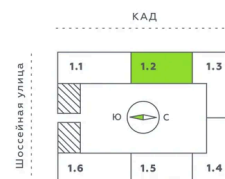

Номер: 235

Студия 28.74 м²

Отсканируйте QR-код и смотрите на сайте akvilon-verba.ru

4 279 422 руб.

На улицу

С лоджией

Корпус	Аквилон Verba	Этаж	11
Секция	2	Сдача	2 кв. 2027

24.12.2024, 05:52

Не является публичной офертой, цена может быть скорректирована. Информация взята с сайта «akvilon-verba.ru»

На этаже 11

Студия 28.74 м²

1.2 секция / 3-12 этаж

КАД

Двор

24.12.2024, 05:52

Не является публичной офертой, цена может быть скорректирована. Информация взята с сайта «akvilon-verba.ru»