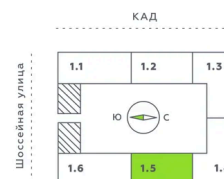

г Санкт-Петербург, Московский пр-кт, д 71 к 3

04.04.2025 07:02 (Мск)

Не является публичной офертой, цена может быть скорректирована. Информация взята с сайта «akvilon-verba.ru»

На этаже 3

Студия 25.26 м²

1.5 секция / 3-12 этаж