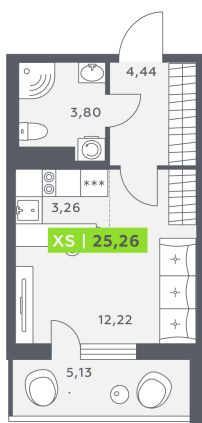

Номер: 474

Студия 25.26 м²

Отсканируйте QR-код и смотрите на сайте akvilon-verba.ru

3 662 607 руб.

На улицу

С балконом

Корпус	Аквилон Verba	Этаж	3
Секция	5	Сдача	2 кв. 2027

Адрес офиса продаж

г Санкт-Петербург, Московский пр-кт, д 71 к 3

04.04.2025 07:02 (Мск)

Не является публичной офертой, цена может быть скорректирована. Информация взята с сайта «akvilon-verba.ru»

На этаже 3

Студия 25.26 м²

1.5 секция / 3-12 этаж