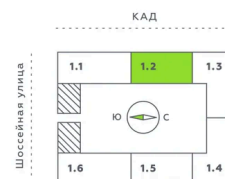

На этаже 8

Студия 25.68 м²

1.2 секция / 3-12 этаж

КАД

Двор

Адрес офиса продаж

г Санкт-Петербург, Московский пр-кт, д 71 к 3

05.04.2025 07:56 (Мск)

Не является публичной офертой, цена может быть скорректирована. Информация взята с сайта «akvilon-verba.ru»