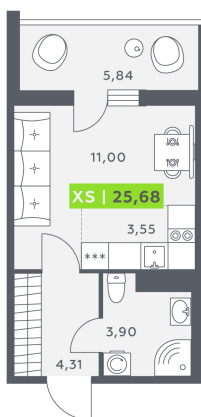

Номер: 201

Студия 25.68 м²

Отсканируйте QR-код
и смотрите на сайте
akvilon-verba.ru

3 877 780 руб.

На улицу

С лоджией

Корпус	Аквилон Verba	Этаж	8
Секция	2	Сдача	2 кв. 2027

Адрес офиса продаж

г Санкт-Петербург, Московский пр-кт, д 71 к 3

05.04.2025 07:56 (Мск)

Не является публичной офертой, цена может быть скорректирована. Информация взята с сайта «akvilon-verba.ru»

На этаже 8

Студия 25.68 м²

1.2 секция / 3-12 этаж