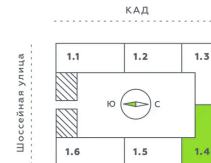

Номер: 439

2 комнатная 65.16 м²

Отсканируйте QR-код и смотрите на сайте akvilon-verba.ru

~~12 138 917 руб.~~

10 925 025 руб.

Скидка

С балконом

Корпус	Аквилон Verba	Этаж	10
Секция	4	Сдача	2 кв. 2027

09.04.2026 14:18 (Мск)

Не является публичной офертой, цена может быть скорректирована. Информация взята с сайта «akvilon-verba.ru»

На этаже 10

2 комнатная 65.16 м²

1.4 секция / 3-12 этаж

09.04.2026 14:18 (Мск)