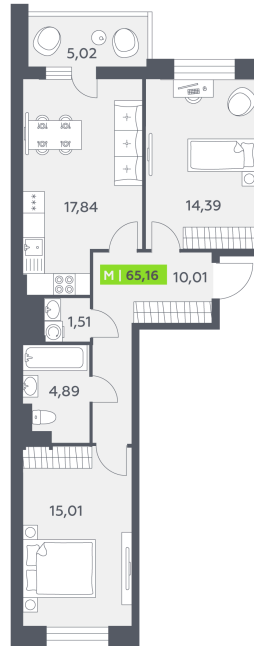

Номер: 439

2 комнатная 65.16 м²

Отсканируйте QR-код и смотрите на сайте akvilon-verba.ru

~~12 138 917 руб.~~

10 925 025 руб.

Скидка

С балконом

Корпус	Аквилон Verba	Этаж	10
Секция	4	Сдача	2 кв. 2027

09.04.2026 14:18 (Мск)

Не является публичной офертой, цена может быть скорректирована. Информация взята с сайта «akvilon-verba.ru»

На этаже 10

2 комнатная 65.16 м²

1.4 секция / 3-12 этаж

09.04.2026 14:18 (Мск)