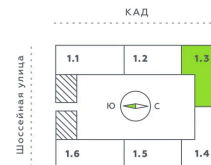

Номер: 338

2 комнатная 68.05 м<sup>2</sup>

Отсканируйте QR-код и смотрите на сайте akvilon-verba.ru

~~11 949 376 руб.~~

**10 754 438 руб.**

Скидка

С лоджией

Корпус	Аквилон Verba	Этаж	10
Секция	3	Сдача	2 кв. 2027

# На этаже 10

2 комнатная 68.05 м<sup>2</sup>

1.3 секция / 3-12 этаж

КАД

05.04.2026 23:36 (Мск)

Не является публичной офертой, цена может быть скорректирована. Информация взята с сайта «akvilon-verba.ru»