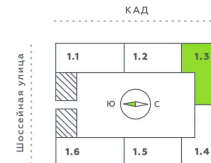

Номер: 338

2 комнатная 68.05 м²

Отсканируйте QR-код и смотрите на сайте akvilon-verba.ru

Цена по запросу

С лоджией

Корпус	Аквилон Verba	Этаж	10
Секция	3	Сдача	2 кв. 2027

25.05.2026 10:41 (Мск)

Не является публичной офертой, цена может быть скорректирована.
Информация взята с сайта «akvilon-verba.ru».

На этаже 10

2 комнатная 68.05 м²

1.3 секция / 3-12 этаж

КАД

25.05.2026 10:41 (Мск)

Не является публичной офертой, цена может быть скорректирована.
Информация взята с сайта «akvilon-verba.ru».