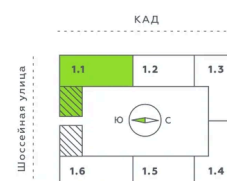

Номер: 83

2 комнатная 48.35 м²

Отсканируйте QR-код и смотрите на сайте akvilon-verba.ru

~~10 314 523 руб.~~

9 283 071 руб.

Скидка

С балконом

Корпус	Аквилон Verba	Этаж	9
Секция	1	Сдача	2 кв. 2027

01.05.2026 06:01 (Мск)

Не является публичной офертой, цена может быть скорректирована. Информация взята с сайта «akvilon-verba.ru»

На этаже 9

2 комнатная 48.35 м²

1.1 секция / 3-12 этаж

КАД

Двор

01.05.2026 06:01 (Мск)