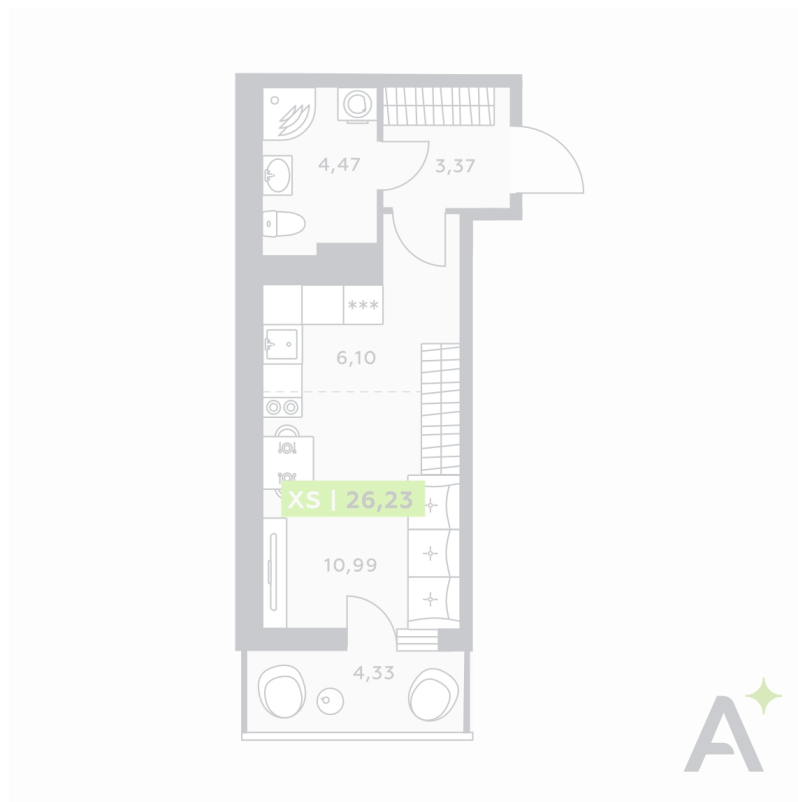

Номер: 486

Студия 26.23 м²

Отсканируйте QR-код и смотрите на сайте akvilon-verba.ru

Цена по запросу

С балконом

Корпус	Аквилон Verba	Этаж	4
Секция	5	Сдача	2 кв. 2027

26.05.2026 08:15 (Мск)

Не является публичной офертой, цена может быть скорректирована. Информация взята с сайта «akvilon-verba.ru».

На этаже 4

Студия 26.23 м²

1.5 секция / 3-12 этаж

Двор

26.05.2026 08:15 (Мск)

Не является публичной офертой, цена может быть скорректирована.
Информация взята с сайта «akvilon-verba.ru».