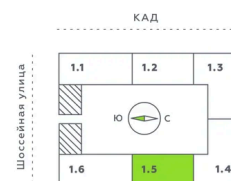

Номер: 555

1 комнатная 36.67 м²

Отсканируйте QR-код и смотрите на сайте akvilon-verba.ru

6 303 302 руб.

Европланировка

Корпус	Аквилон Верба	Этаж	10
Секция	5	Сдача	2 кв. 2027

08.07.2026 17:05 (Мск)

Не является публичной офертой, цена может быть скорректирована.
Информация взята с сайта «akvilon-verba.ru».

На этаже 10

1 комнатная 36.67 м²

1.5 секция / 3-12 этаж

Двор

08.07.2026 17:05 (Мск)

Не является публичной офертой, цена может быть скорректирована.
Информация взята с сайта «akvilon-verba.ru».