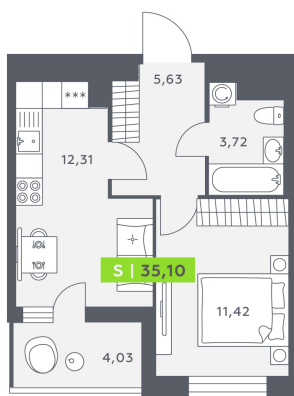

Номер: 140

1 комнатная 35.1 м²

Отсканируйте QR-код и смотрите на сайте akvilon-verba.ru

~~7 404 088 руб.~~

5 275 413 руб.

Скидка

Скидка

С лоджией

Корпус	Аквилон Verba	Этаж	2
Секция	2	Сдача	2 кв. 2027

20.08.2025 06:07 (Мск)

Не является публичной офертой, цена может быть скорректирована. Информация взята с сайта «akvilon-verba.ru»

На этаже 2

1 комнатная 35.1 м²

1.2 секция / 2 этаж

КАД

Двор

20.08.2025 06:07 (Мск)

Не является публичной офертой, цена может быть скорректирована. Информация взята с сайта «akvilon-verba.ru»