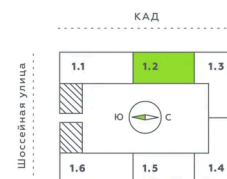

На этаже 2

1 комнатная 35.1 м²

1.2 секция / 2 этаж

КАД

Двор

20.08.2025 06:07 (Мск)

Не является публичной офертой, цена может быть скорректирована. Информация взята с сайта «akvilon-verba.ru»