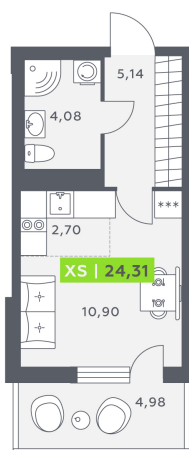

# Студия 24.31 м<sup>2</sup>

Отсканируйте QR-код и смотрите на сайте akvilon-verba.ru

## 3 769 171 руб.

Во двор

С балконом

Корпус	Аквилон Verba	Этаж	12
Секция	2	Сдача	2 кв. 2027

23.12.2024, 17:21

Не является публичной офертой, цена может быть скорректирована. Информация взята с сайта «akvilon-verba.ru»

# На этаже 12

Студия 24.31 м<sup>2</sup>

1.2 секция / 3-12 этаж

КАД

Двор

23.12.2024, 17:21

Не является публичной офертой, цена может быть скорректирована. Информация взята с сайта «akvilon-verba.ru»