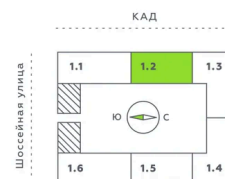

## 3 769 171 руб.

Во двор

С балконом

Корпус	Аквилон Verba	Этаж	12
Секция	2	Сдача	2 кв. 2027

23.12.2024, 17:21

Не является публичной офертой, цена может быть скорректирована. Информация взята с сайта «akvilon-verba.ru»

# На этаже 12

Студия 24.31 м<sup>2</sup>

1.2 секция / 3-12 этаж

КАД

Двор

23.12.2024, 17:21

Не является публичной офертой, цена может быть скорректирована. Информация взята с сайта «akvilon-verba.ru»