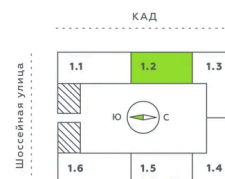

На этаже 12

Студия 24.31 м²

1.2 секция / 3-12 этаж

КАД

Двор

Адрес офиса продаж

г Санкт-Петербург, Московский пр-кт, д 71 к 3

05.04.2025 06:45 (Мск)

Не является публичной офертой, цена может быть скорректирована. Информация взята с сайта «akvilon-verba.ru»