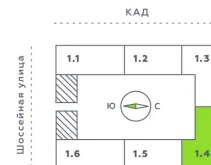

Номер: 447

1 комнатная 44.73 м²

Отсканируйте QR-код и смотрите на сайте akvilon-verba.ru

7 460 210 руб.

Европланировка

Корпус	Аквилон ВербА	Этаж	11
Секция	4	Сдача	2 кв. 2027

23.06.2026 11:45 (Мск)

Не является публичной офертой, цена может быть скорректирована.
Информация взята с сайта «akvilon-verba.ru».

На этаже 11

1 комнатная 44.73 м²

1.4 секция / 3–12 этаж

23.06.2026 11:45 (Мск)

Не является публичной офертой, цена может быть скорректирована.
Информация взята с сайта «akvilon-verba.ru».