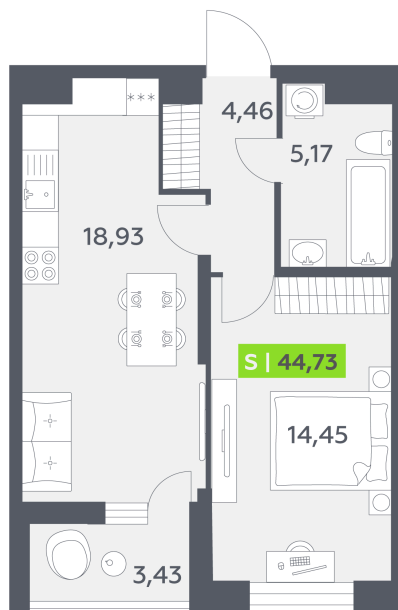

Номер: 447

1 комнатная 44.73 м²

Отсканируйте QR-код и смотрите на сайте akvilon-verba.ru

7 460 210 руб.

Европланировка

Корпус	Аквилон Верба	Этаж	11
Секция	4	Сдача	2 кв. 2027

23.06.2026 10:39 (Мск)

Не является публичной офертой, цена может быть скорректирована. Информация взята с сайта «akvilon-verba.ru».

На этаже 11

1 комнатная 44.73 м²

1.4 секция / 3–12 этаж

23.06.2026 10:39 (Мск)

Не является публичной офертой, цена может быть скорректирована.
Информация взята с сайта «akvilon-verba.ru».