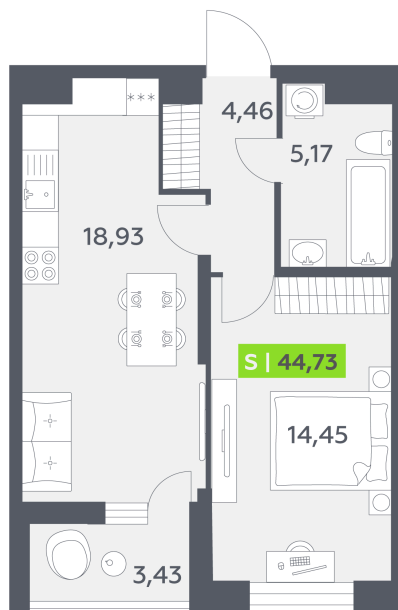

Номер: 447

1 комнатная 44.73 м²

Отсканируйте QR-код и смотрите на сайте akvilon-verba.ru

7 460 210 руб.

Европланировка

Корпус	Аквилон ВербА	Этаж	11
Секция	4	Сдача	2 кв. 2027

23.06.2026 11:45 (Мск)

Не является публичной офертой, цена может быть скорректирована.
Информация взята с сайта «akvilon-verba.ru».

На этаже 11

1 комнатная 44.73 м²

1.4 секция / 3–12 этаж

23.06.2026 11:45 (Мск)

Не является публичной офертой, цена может быть скорректирована.
Информация взята с сайта «akvilon-verba.ru».