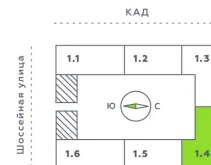

Номер: 447

1 комнатная 44.73 м²

Отсканируйте QR-код и смотрите на сайте akvilon-verba.ru

7 460 210 руб.

Европланировка

Корпус	Аквилон Верба	Этаж	11
Секция	4	Сдача	2 кв. 2027

23.06.2026 10:39 (Мск)

Не является публичной офертой, цена может быть скорректирована. Информация взята с сайта «akvilon-verba.ru».

На этаже 11

1 комнатная 44.73 м²

1.4 секция / 3–12 этаж

23.06.2026 10:39 (Мск)

Не является публичной офертой, цена может быть скорректирована.
Информация взята с сайта «akvilon-verba.ru».