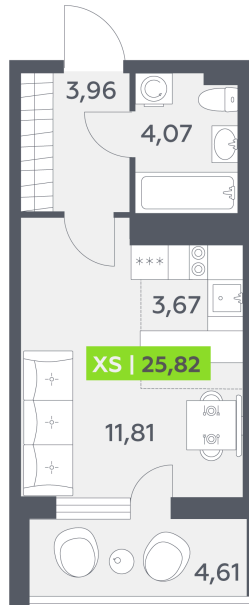

Номер: 401

Студия 25.82 м²

Отсканируйте QR-код и смотрите на сайте akvilon-verba.ru

~~4 752 437 руб.~~

4 277 193 руб.

Скидка

С лоджией

Корпус	Аквилон Verba	Этаж	6
Секция	4	Сдача	2 кв. 2027

09.05.2026 06:19 (Мск)

Не является публичной офертой, цена может быть скорректирована. Информация взята с сайта «akvilon-verba.ru»

На этаже 6

Студия 25.82 м²

1.4 секция / 3–12 этаж

09.05.2026 06:19 (Мск)

Не является публичной офертой, цена может быть скорректирована. Информация взята с сайта «akvilon-verba.ru»