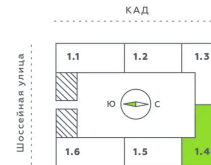

Номер: 401

Студия 25.82 м²

Отсканируйте QR-код и смотрите на сайте akvilon-verba.ru

~~4 752 437 руб.~~

4 277 193 руб.

Скидка

С лоджией

Корпус	Аквилон Verba	Этаж	6
Секция	4	Сдача	2 кв. 2027

09.05.2026 06:19 (Мск)

Не является публичной офертой, цена может быть скорректирована. Информация взята с сайта «akvilon-verba.ru»

На этаже 6

Студия 25.82 м²

1.4 секция / 3–12 этаж

09.05.2026 06:19 (Мск)

Не является публичной офертой, цена может быть скорректирована. Информация взята с сайта «akvilon-verba.ru»