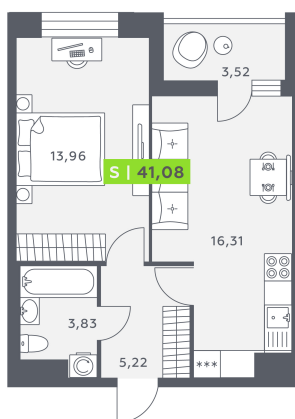

Номер: 93

1 комнатная 41.08 м²

Отсканируйте QR-код и смотрите на сайте akvilon-verba.ru

~~8 826 241 руб.~~

6 619 681 руб.

Скидка

Скидка

На улицу

На этаже 9

1 комнатная 41.08 м²

1.1 секция / 3-12 этаж

КАД

Двор

Адрес офиса продаж

г Санкт-Петербург, Московский пр-кт, д 71 к 3

26.04.2025 01:42 (Мск)