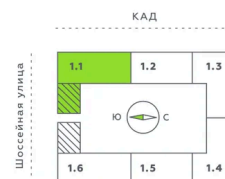

С лоджией

Корпус	Аквилон Verba	Этаж	9
Секция	1	Сдача	2 кв. 2027

Адрес офиса продаж

г Санкт-Петербург, Московский пр-кт, д 71 к 3

26.04.2025 01:42 (Мск)

Не является публичной офертой, цена может быть скорректирована. Информация взята с сайта «akvilon-verba.ru»

На этаже 9

1 комнатная 41.08 м²

1.1 секция / 3-12 этаж

КАД

Двор

Адрес офиса продаж

г Санкт-Петербург, Московский пр-кт, д 71 к 3

26.04.2025 01:42 (Мск)