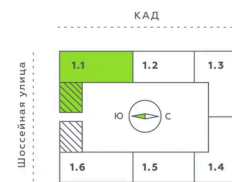

Номер: 15

2 комнатная 60.62 м²

Отсканируйте QR-код и смотрите на сайте akvilon-verba.ru

Цена по запросу

С лоджией

Корпус	Аквилон Verba	Этаж	2
Секция	1	Сдача	2 кв. 2027

26.05.2026 10:08 (Мск)

Не является публичной офертой, цена может быть скорректирована.
Информация взята с сайта «akvilon-verba.ru».

На этаже 2

2 комнатная 60.62 м²

1.1 секция / 2 этаж

КАД

Двор

26.05.2026 10:08 (Мск)

Не является публичной офертой, цена может быть скорректирована.
Информация взята с сайта «akvilon-verba.ru».