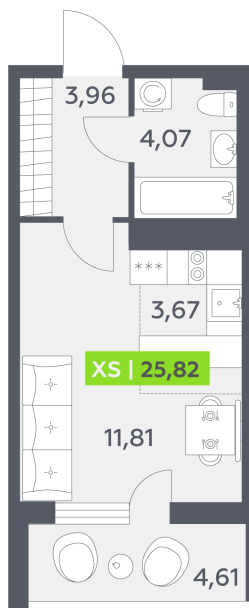

Номер: 455

Студия 25.82 м²

Отсканируйте QR-код и смотрите на сайте akvilon-verba.ru

4 490 897 руб.

Европланировка

Корпус	Аквилон Верба	Этаж	12
Секция	4	Сдача	2 кв. 2027

25.06.2026 03:11 (Мск)

Не является публичной офертой, цена может быть скорректирована.
Информация взята с сайта «akvilon-verba.ru».

На этаже 12

Студия 25.82 м²

1.4 секция / 3–12 этаж

25.06.2026 03:11 (Мск)

Не является публичной офертой, цена может быть скорректирована.
Информация взята с сайта «akvilon-verba.ru».