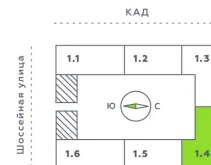

Номер: 455

Студия 25.82 м²

Отсканируйте QR-код и смотрите на сайте akvilon-verba.ru

4 490 897 руб.

Европланировка

Корпус	Аквилон Верба	Этаж	12
Секция	4	Сдача	2 кв. 2027

25.06.2026 03:11 (Мск)

Не является публичной офертой, цена может быть скорректирована.
Информация взята с сайта «akvilon-verba.ru».

На этаже 12

Студия 25.82 м²

1.4 секция / 3–12 этаж

25.06.2026 03:11 (Мск)

Не является публичной офертой, цена может быть скорректирована.
Информация взята с сайта «akvilon-verba.ru».