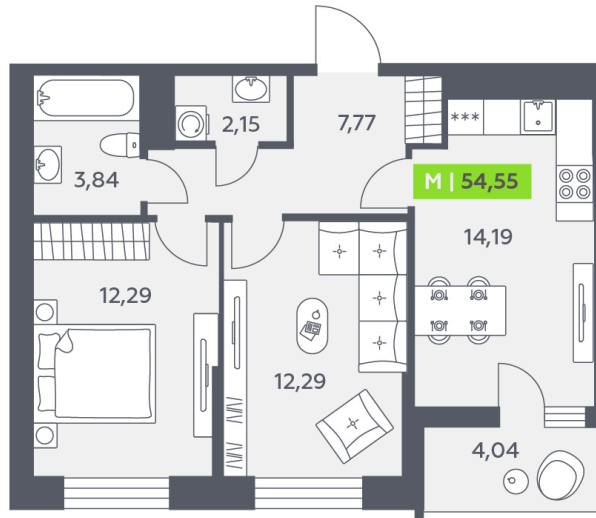

Номер: 229

2 комнатная 54.55 м²

Отсканируйте QR-код и смотрите на сайте akvilon-verba.ru

~~11 277 558 руб.~~

9 642 312 руб.

Скидка

С лоджией

Корпус	Аквилон Verba	Этаж	10
Секция	2	Сдача	2 кв. 2027

26.05.2026 06:59 (Мск)

Не является публичной офертой, цена может быть скорректирована.
Информация взята с сайта «akvilon-verba.ru».

На этаже 10

2 комнатная 54.55 м²

1.2 секция / 3-12 этаж

КАД

Двор

26.05.2026 06:59 (Мск)