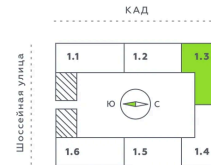

На этаже 8

2 комнатная 68.05 м²

1.3 секция / 3-12 этаж

КАД

05.04.2026 22:56 (Мск)

Не является публичной офертой, цена может быть скорректирована. Информация взята с сайта «akvilon-verba.ru»