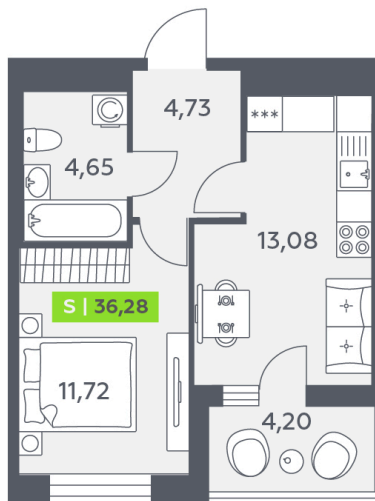

Номер: 109

1 комнатная 36.28 м²

Отсканируйте QR-код и смотрите на сайте akvilon-verba.ru

6 266 322 руб.

Европланировка

Корпус	Аквилон Верба	Этаж	11
Секция	1	Сдача	2 кв. 2027

25.06.2026 12:45 (Мск)

Не является публичной офертой, цена может быть скорректирована.
Информация взята с сайта «akvilon-verba.ru».

На этаже 11

1 комнатная 36.28 м²

1.1 секция / 3-12 этаж

КАД

Двор

25.06.2026 12:45 (Мск)

Не является публичной офертой, цена может быть скорректирована.
Информация взята с сайта «akvilon-verba.ru».