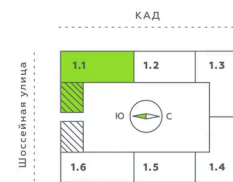

Номер: 109

1 комнатная 36.28 м²

Отсканируйте QR-код и смотрите на сайте akvilon-verba.ru

6 266 322 руб.

Европланировка

Корпус	Аквилон Верба	Этаж	11
Секция	1	Сдача	2 кв. 2027

25.06.2026 12:45 (Мск)

Не является публичной офертой, цена может быть скорректирована.
Информация взята с сайта «akvilon-verba.ru».

На этаже 11

1 комнатная 36.28 м²

1.1 секция / 3-12 этаж

КАД

Двор

25.06.2026 12:45 (Мск)

Не является публичной офертой, цена может быть скорректирована.
Информация взята с сайта «akvilon-verba.ru».