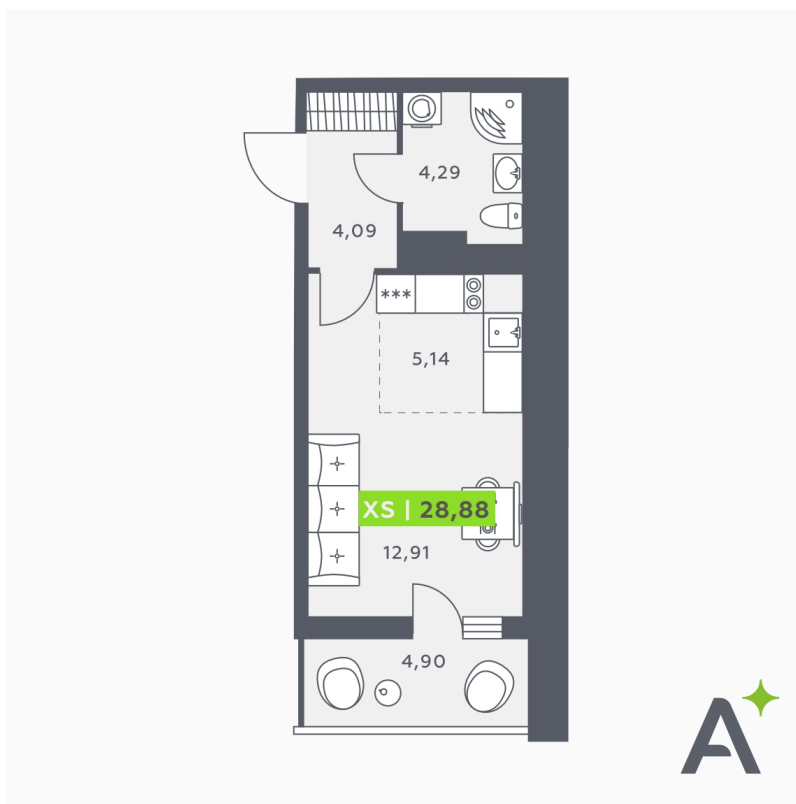

Номер: 547

Студия 28.88 м²

Отсканируйте QR-код и смотрите на сайте akvilon-verba.ru

4 855 797 руб.

Европланировка

Корпус	Аквилон Verba	Этаж	9
Секция	5	Сдача	2 кв. 2027

23.06.2026 10:20 (Мск)

Не является публичной офертой, цена может быть скорректирована.
Информация взята с сайта «akvilon-verba.ru».

На этаже 9

Студия 28.88 м²

1.5 секция / 3-12 этаж

Двор

23.06.2026 10:20 (Мск)

Не является публичной офертой, цена может быть скорректирована.
Информация взята с сайта «akvilon-verba.ru».