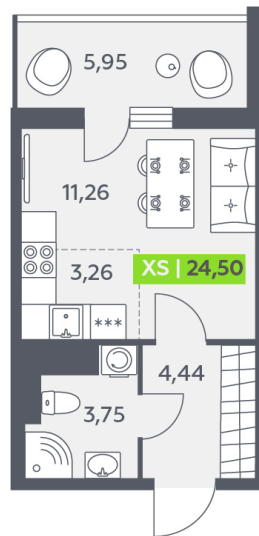

Номер: 209

Студия 24.5 м²

Отсканируйте QR-код и смотрите на сайте akvilon-verba.ru

~~4 962 034 руб.~~

4 242 539 руб.

Скидка

С балконом

Корпус	Аквилон Verba	Этаж	8
Секция	2	Сдача	2 кв. 2027

25.05.2026 14:47 (Мск)

Не является публичной офертой, цена может быть скорректирована. Информация взята с сайта «akvilon-verba.ru».

На этаже 8

Студия 24.5 м²

1.2 секция / 3-12 этаж

КАД

Двор

25.05.2026 14:47 (Мск)