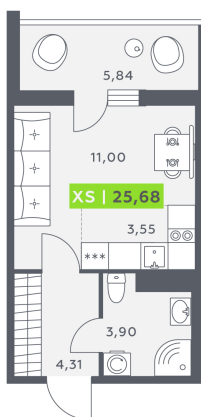

Номер: 223

Студия 25.68 м²

Отсканируйте QR-код и смотрите на сайте akvilon-verba.ru

3 869 024 руб.

На улицу

С лоджией

Корпус	Аквилон Verba	Этаж	10
Секция	2	Сдача	2 кв. 2027

23.12.2024, 23:05

Не является публичной офертой, цена может быть скорректирована. Информация взята с сайта «akvilon-verba.ru»

На этаже 10

Студия 25.68 м²

1.2 секция / 3-12 этаж

КАД

Двор

23.12.2024, 23:05

Не является публичной офертой, цена может быть скорректирована. Информация взята с сайта «akvilon-verba.ru»