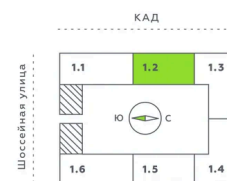

02.05.2026 13:58 (Мск)

Не является публичной офертой, цена может быть скорректирована. Информация взята с сайта «akvilon-verba.ru»

На этаже 10

Студия 25.65 м²

1.2 секция / 3-12 этаж

КАД

Двор

02.05.2026 13:58 (Мск)