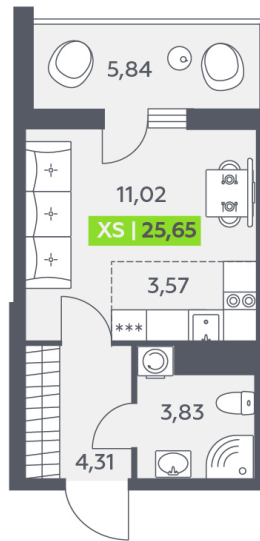

Номер: 223

Студия 25.65 м²

Отсканируйте QR-код и смотрите на сайте akvilon-verba.ru

~~5 034 199 руб.~~

4 530 779 руб.

Скидка

С лоджией

Корпус	Аквилон Verba	Этаж	10
Секция	2	Сдача	2 кв. 2027

02.05.2026 13:58 (Мск)

Не является публичной офертой, цена может быть скорректирована. Информация взята с сайта «akvilon-verba.ru»

На этаже 10

Студия 25.65 м²

1.2 секция / 3-12 этаж

КАД

Двор

02.05.2026 13:58 (Мск)