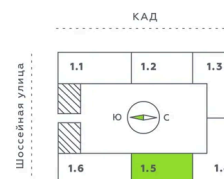

Номер: 463

Студия 25.26 м²

Отсканируйте QR-код и смотрите на сайте akvilon-verba.ru

3 568 893 руб.

На улицу

С балконом

Корпус	Аквилон Verba	Этаж	2
Секция	5	Сдача	2 кв. 2027

23.12.2024, 14:47

Не является публичной офертой, цена может быть скорректирована. Информация взята с сайта «akvilon-verba.ru»

На этаже 2

Студия 25.26 м²

1.5 секция / 2 этаж

23.12.2024, 14:47

Не является публичной офертой, цена может быть скорректирована. Информация взята с сайта «akvilon-verba.ru»