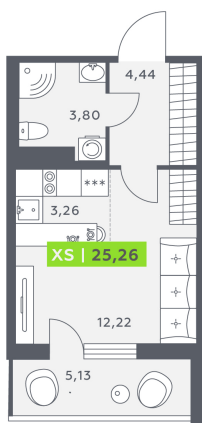

Номер: 463

Студия 25.26 м²

Отсканируйте QR-код и смотрите на сайте akvilon-verba.ru

3 568 893 руб.

На улицу

С балконом

Корпус	Аквилон Verba	Этаж	2
Секция	5	Сдача	2 кв. 2027

23.12.2024, 14:47

Не является публичной офертой, цена может быть скорректирована. Информация взята с сайта «akvilon-verba.ru»

На этаже 2

Студия 25.26 м²

1.5 секция / 2 этаж

23.12.2024, 14:47

Не является публичной офертой, цена может быть скорректирована. Информация взята с сайта «akvilon-verba.ru»