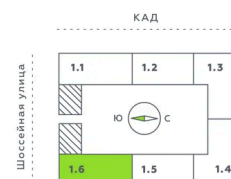

Номер: 586

1 комнатная 42.31 м<sup>2</sup>

Отсканируйте QR-код и смотрите на сайте akvilon-verba.ru

~~7 623 373 руб.~~

**6 861 036 руб.**

Скидка

С лоджией

Корпус	Аквилон Verba	Этаж	2
Секция	6	Сдача	2 кв. 2027

# На этаже 2

1 комнатная 42.31 м<sup>2</sup>

1.6 секция / 2 этаж

Двор

06.04.2026 18:07 (Мск)

Не является публичной офертой, цена может быть скорректирована. Информация взята с сайта «akvilon-verba.ru»