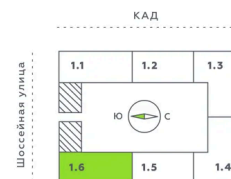

Номер: 586

1 комнатная 42.31 м²

Отсканируйте QR-код и смотрите на сайте akvilon-verba.ru

Цена по запросу

С лоджией

Корпус	Аквилон Verba	Этаж	2
Секция	6	Сдача	2 кв. 2027

26.05.2026 01:00 (Мск)

Не является публичной офертой, цена может быть скорректирована. Информация взята с сайта «akvilon-verba.ru».

На этаже 2

1 комнатная 42.31 м²

1.6 секция / 2 этаж

Двор

26.05.2026 01:00 (Мск)

Не является публичной офертой, цена может быть скорректирована.
Информация взята с сайта «akvilon-verba.ru».