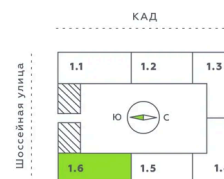

Номер: 653

1 комнатная 35.75 м²

Отсканируйте QR-код и смотрите на сайте akvilon-verba.ru

~~9 160 741 руб.~~

6 527 028 руб.

Скидка

С лоджией

Корпус	Аквилон Verba	Этаж	9
Секция	6	Сдача	2 кв. 2027

06.11.2025 14:41 (Мск)

Не является публичной офертой, цена может быть скорректирована. Информация взята с сайта «akvilon-verba.ru»

На этаже 9

1 комнатная 35.75 м²

1.6 секция / 3-12 этаж

Двор

06.11.2025 14:41 (Мск)