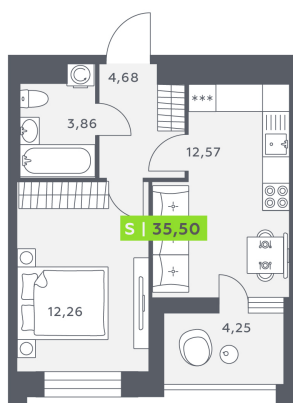

Номер: 653

1 комнатная 35.75 м²

Отсканируйте QR-код и смотрите на сайте akvilon-verba.ru

~~9 160 741 руб.~~

6 527 028 руб.

Скидка

С лоджией

Корпус	Аквилон Verba	Этаж	9
Секция	6	Сдача	2 кв. 2027

06.11.2025 14:41 (Мск)

Не является публичной офертой, цена может быть скорректирована. Информация взята с сайта «akvilon-verba.ru»

На этаже 9

1 комнатная 35.75 м²

1.6 секция / 3-12 этаж

Двор

06.11.2025 14:41 (Мск)