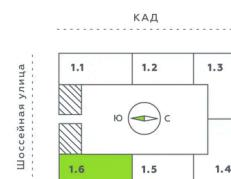

Номер: 653

1 комнатная 35.75 м²

Отсканируйте QR-код и смотрите на сайте akvilon-verba.ru

~~7 235 634 руб.~~

6 186 467 руб.

Скидка

С лоджией

Корпус	Аквилон Verba	Этаж	9
Секция	6	Сдача	2 кв. 2027

26.05.2026 16:57 (Мск)

Не является публичной офертой, цена может быть скорректирована. Информация взята с сайта «akvilon-verba.ru».

На этаже 9

1 комнатная 35.75 м²

1.6 секция / 3-12 этаж

Двор

26.05.2026 16:57 (Мск)