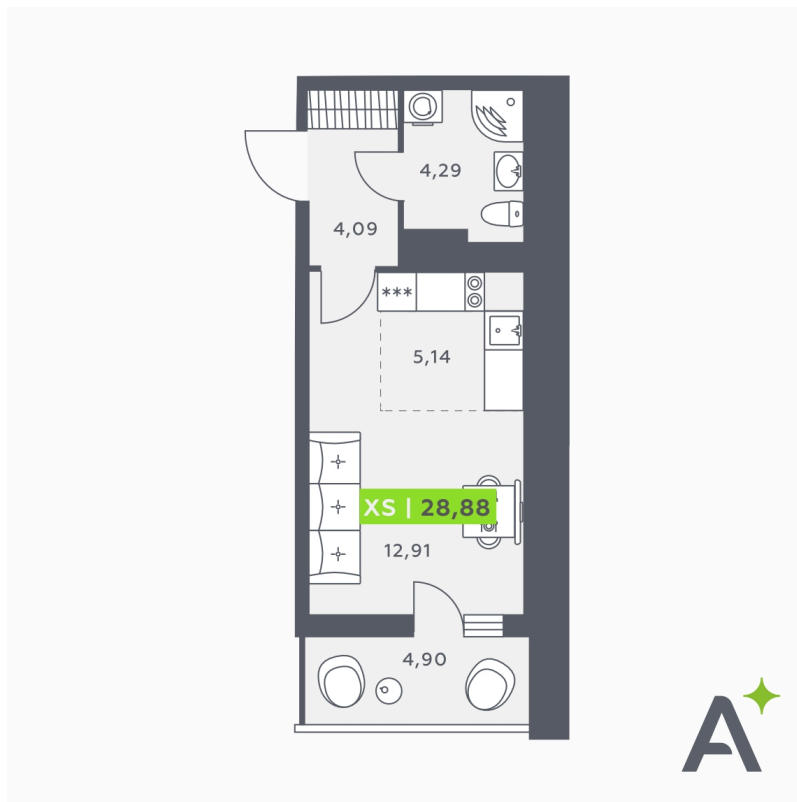

Номер: 503

Студия 28.88 м²

Отсканируйте QR-код и смотрите на сайте akvilon-verba.ru

4 712 783 руб.

Европланировка

Корпус	Аквилон Verba	Этаж	5
Секция	5	Сдача	2 кв. 2027

23.06.2026 10:18 (Мск)

Не является публичной офертой, цена может быть скорректирована.
Информация взята с сайта «akvilon-verba.ru».

На этаже 5

Студия 28.88 м²

1.5 секция / 3-12 этаж

Двор

23.06.2026 10:18 (Мск)

Не является публичной офертой, цена может быть скорректирована.
Информация взята с сайта «akvilon-verba.ru».