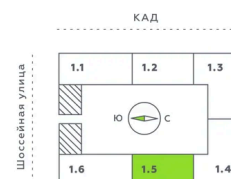

Номер: 503

Студия 28.88 м²

Отсканируйте QR-код и смотрите на сайте akvilon-verba.ru

4 712 783 руб.

Европланировка

Корпус	Аквилон Verba	Этаж	5
Секция	5	Сдача	2 кв. 2027

23.06.2026 10:18 (Мск)

Не является публичной офертой, цена может быть скорректирована.
Информация взята с сайта «akvilon-verba.ru».

На этаже 5

Студия 28.88 м²

1.5 секция / 3-12 этаж

Двор

23.06.2026 10:18 (Мск)

Не является публичной офертой, цена может быть скорректирована.
Информация взята с сайта «akvilon-verba.ru».