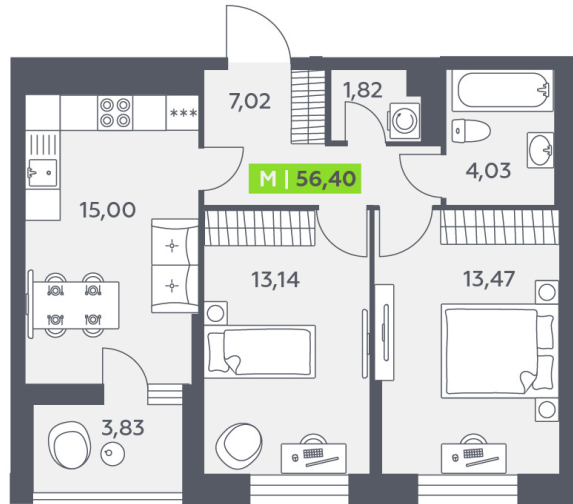

Номер: 225

2 комнатная 56.4 м²

Отсканируйте QR-код и смотрите на сайте akvilon-verba.ru

~~10 821 750 руб.~~

9 739 575 руб.

Скидка

С лоджией

Корпус	Аквилон Verba	Этаж	10
Секция	2	Сдача	2 кв. 2027

09.04.2026 12:35 (Мск)

Не является публичной офертой, цена может быть скорректирована. Информация взята с сайта «akvilon-verba.ru»

На этаже 10

2 комнатная 56.4 м²

1.2 секция / 3-12 этаж

КАД

Двор

09.04.2026 12:35 (Мск)