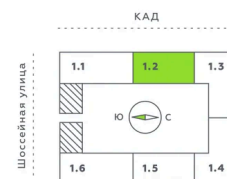

Номер: 242

Студия 24.57 м²

Отсканируйте QR-код
и смотрите на сайте
akvilon-verba.ru

3 745 935 руб.

На улицу

С балконом

Корпус	Аквилон Verba	Этаж	11
Секция	2	Сдача	2 кв. 2027

23.12.2024, 23:21

Не является публичной офертой, цена может быть скорректирована. Информация взята с сайта «akvilon-verba.ru»

На этаже 11

Студия 24.57 м²

1.2 секция / 3-12 этаж

КАД

Двор

23.12.2024, 23:21

Не является публичной офертой, цена может быть скорректирована. Информация взята с сайта «akvilon-verba.ru»