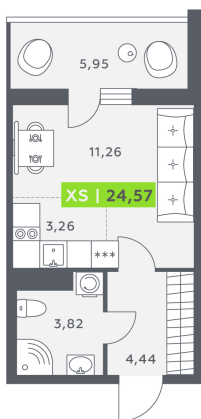

Номер: 242

Студия 24.57 м²

Отсканируйте QR-код
и смотрите на сайте
akvilon-verba.ru

3 745 935 руб.

На улицу

С балконом

Корпус	Аквилон Verba	Этаж	11
Секция	2	Сдача	2 кв. 2027

23.12.2024, 23:21

Не является публичной офертой, цена может быть скорректирована. Информация взята с сайта «akvilon-verba.ru»

На этаже 11

Студия 24.57 м²

1.2 секция / 3-12 этаж

КАД

Двор

23.12.2024, 23:21

Не является публичной офертой, цена может быть скорректирована. Информация взята с сайта «akvilon-verba.ru»