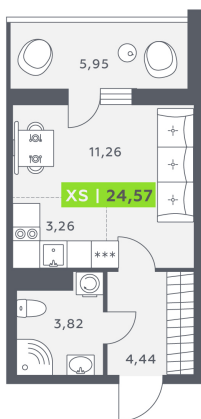

# Студия 24.57 м<sup>2</sup>

Отсканируйте QR-код и смотрите на сайте akvilon-verba.ru