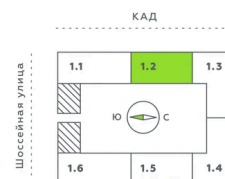

Номер: 219

Студия 25.49 м²

Отсканируйте QR-код и смотрите на сайте akvilon-verba.ru

3 802 378 руб.

На улицу

С балконом

Корпус	Аквилон Verba	Этаж	9
Секция	2	Сдача	2 кв. 2027

23.12.2024, 18:37

Не является публичной офертой, цена может быть скорректирована. Информация взята с сайта «akvilon-verba.ru»

На этаже 9

Студия 25.49 м²

1.2 секция / 3-12 этаж

КАД

Двор

23.12.2024, 18:37

Не является публичной офертой, цена может быть скорректирована. Информация взята с сайта «akvilon-verba.ru»