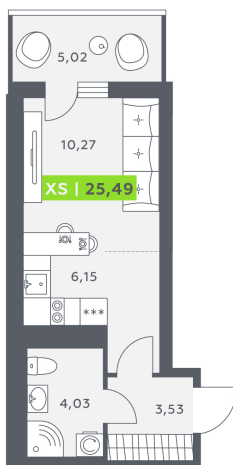

Номер: 219

Студия 25.49 м²

Отсканируйте QR-код и смотрите на сайте akvilon-verba.ru

3 802 378 руб.

На улицу

С балконом

Корпус	Аквилон Verba	Этаж	9
Секция	2	Сдача	2 кв. 2027

23.12.2024, 18:37

Не является публичной офертой, цена может быть скорректирована. Информация взята с сайта «akvilon-verba.ru»

На этаже 9

Студия 25.49 м²

1.2 секция / 3-12 этаж

КАД

Двор

23.12.2024, 18:37

Не является публичной офертой, цена может быть скорректирована. Информация взята с сайта «akvilon-verba.ru»