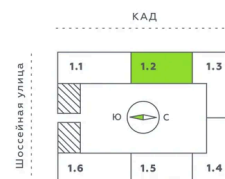

На этаже 9

Студия 25.49 м²

1.2 секция / 3-12 этаж

КАД

Двор

Адрес офиса продаж

г Санкт-Петербург, Московский пр-кт, д 71 к 3

05.04.2025 03:39 (Мск)

Не является публичной офертой, цена может быть скорректирована. Информация взята с сайта «akvilon-verba.ru»