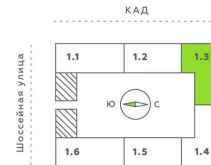

Номер: 265

1 комнатная 38.61 м<sup>2</sup>

Отсканируйте QR-код и смотрите на сайте akvilon-verba.ru

6 321 499 руб.

Европланировка

Корпус	Аквилон Верба	Этаж	2
Секция	3	Сдача	2 кв. 2027

28.06.2026 02:48 (Мск)

# На этаже 2

1 комнатная 38.61 м<sup>2</sup>

1.3 секция / 2 этаж

КАД

28.06.2026 02:48 (Мск)

Не является публичной офертой, цена может быть скорректирована.  
Информация взята с сайта «akvilon-verba.ru».