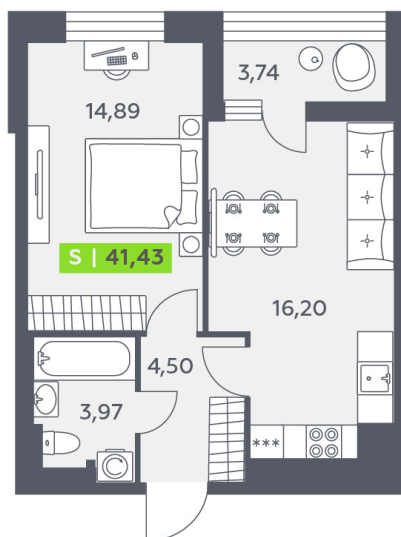

Номер: 243

1 комнатная 41.43 м²

Отсканируйте QR-код и смотрите на сайте akvilon-verba.ru

7 059 947 руб.

Европланировка

Корпус	Аквилон Верба	Этаж	11
Секция	2	Сдача	2 кв. 2027

23.06.2026 10:30 (Мск)

Не является публичной офертой, цена может быть скорректирована.
Информация взята с сайта «akvilon-verba.ru».

На этаже 11

1 комнатная 41.43 м²

1.2 секция / 3-12 этаж

КАД

Двор

23.06.2026 10:30 (Мск)

Не является публичной офертой, цена может быть скорректирована.
Информация взята с сайта «akvilon-verba.ru».