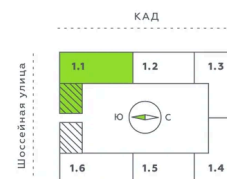

На этаже 12

Студия 25.36 м²

1.1 секция / 3-12 этаж