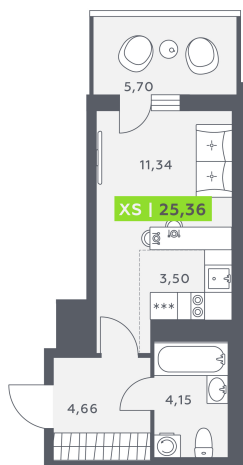

Номер: 118

Студия 25.36 м²

Отсканируйте QR-код и смотрите на сайте akvilon-verba.ru

4 109 643 руб.

На улицу

С балконом

Корпус	Аквилон Verba	Этаж	12
Секция	1	Сдача	2 кв. 2027

Адрес офиса продаж

г Санкт-Петербург, Московский пр-кт, д 71 к 3

04.04.2025 23:26 (Мск)

Не является публичной офертой, цена может быть скорректирована. Информация взята с сайта «akvilon-verba.ru»

На этаже 12

Студия 25.36 м²