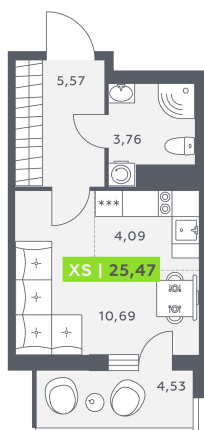

Номер: 101

Студия 25.47 м²

Отсканируйте QR-код и смотрите на сайте akvilon-verba.ru

3 805 781 руб.

Во двор

С балконом

Корпус	Аквилон Verba	Этаж	10
Секция	1	Сдача	2 кв. 2027

23.12.2024, 18:26

Не является публичной офертой, цена может быть скорректирована. Информация взята с сайта «akvilon-verba.ru»

На этаже 10

Студия 25.47 м²

1.1 секция / 3-12 этаж

КАД

Двор

23.12.2024, 18:26

Не является публичной офертой, цена может быть скорректирована. Информация взята с сайта «akvilon-verba.ru»