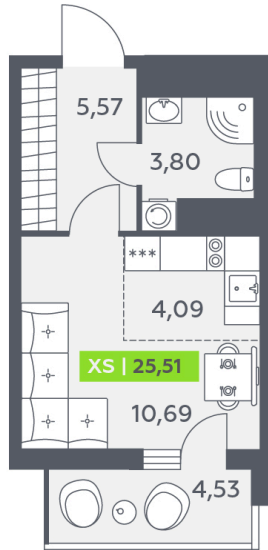

Номер: 101

Студия 25.51 м²

Отсканируйте QR-код и смотрите на сайте akvilon-verba.ru

~~5 050 444 руб.~~

4 545 400 руб.

Скидка

С балконом

Корпус	Аквилон Verba	Этаж	10
Секция	1	Сдача	2 кв. 2027

03.05.2026 06:19 (Мск)

Не является публичной офертой, цена может быть скорректирована. Информация взята с сайта «akvilon-verba.ru»