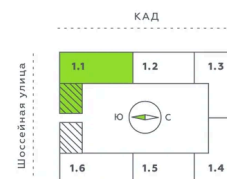

Номер: 101

Студия 25.47 м²

Отсканируйте QR-код и смотрите на сайте akvilon-verba.ru

3 805 781 руб.

Во двор

С балконом

Корпус	Аквилон Verba	Этаж	10
Секция	1	Сдача	2 кв. 2027

23.12.2024, 18:26

Не является публичной офертой, цена может быть скорректирована. Информация взята с сайта «akvilon-verba.ru»

На этаже 10

Студия 25.47 м²

1.1 секция / 3-12 этаж

КАД

Двор

23.12.2024, 18:26

Не является публичной офертой, цена может быть скорректирована. Информация взята с сайта «akvilon-verba.ru»