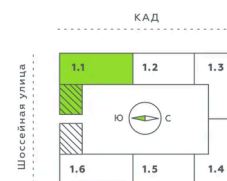

03.05.2026 06:19 (Мск)

Не является публичной офертой, цена может быть скорректирована. Информация взята с сайта «akvilon-verba.ru»

На этаже 10

Студия 25.51 м²

1.1 секция / 3-12 этаж

КАД

Двор

03.05.2026 06:19 (Мск)