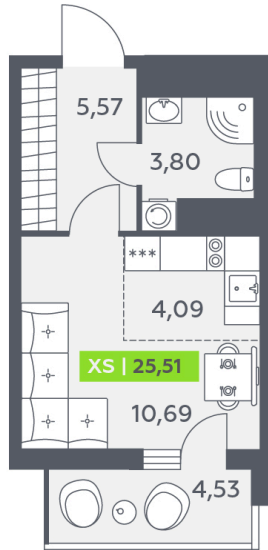

Номер: 101

Студия 25.51 м²

Отсканируйте QR-код и смотрите на сайте akvilon-verba.ru

~~5 050 444 руб.~~

4 545 400 руб.

Скидка

С балконом

Корпус	Аквилон Verba	Этаж	10
Секция	1	Сдача	2 кв. 2027

03.05.2026 06:19 (Мск)

Не является публичной офертой, цена может быть скорректирована. Информация взята с сайта «akvilon-verba.ru»

На этаже 10

Студия 25.51 м²

1.1 секция / 3-12 этаж

КАД

Двор

03.05.2026 06:19 (Мск)