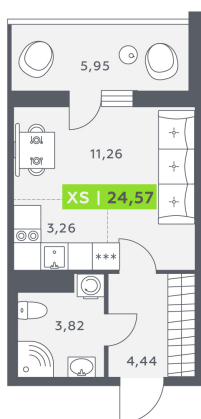

# Студия 24.57 м<sup>2</sup>

Отсканируйте QR-код и смотрите на сайте akvilon-verba.ru

~~5 651 488 руб.~~