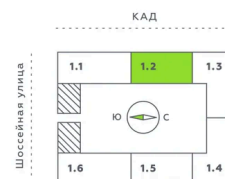

## 3 814 754 руб.

На улицу

С балконом

Корпус	Аквилон Verba	Этаж	9
Секция	2	Сдача	2 кв. 2027

Адрес офиса продаж

г Санкт-Петербург, Московский пр-кт, д 71 к 3

16.04.2025 20:56 (Мск)

Не является публичной офертой, цена может быть скорректирована. Информация взята с сайта «akvilon-verba.ru»

# На этаже 9

Студия 24.57 м<sup>2</sup>

1.2 секция / 3-12 этаж

КАД

Двор

Адрес офиса продаж

г Санкт-Петербург, Московский пр-кт, д 71 к 3

16.04.2025 20:56 (Мск)