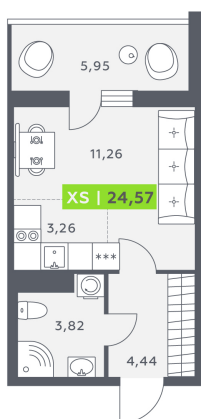

# Студия 24.57 м<sup>2</sup>

Отсканируйте QR-код и смотрите на сайте akvilon-verba.ru

# На этаже 9

Студия 24.57 м<sup>2</sup>

1.2 секция / 3-12 этаж

КАД

Двор

Адрес офиса продаж

г Санкт-Петербург, Московский пр-кт, д 71 к 3

16.04.2025 20:56 (Мск)