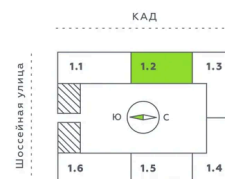

Номер: 220

Студия 24.57 м²

Отсканируйте QR-код и смотрите на сайте akvilon-verba.ru

3 686 712 руб.

На улицу

С балконом

Корпус	Аквилон Verba	Этаж	9
Секция	2	Сдача	2 кв. 2027

23.12.2024, 23:24

Не является публичной офертой, цена может быть скорректирована. Информация взята с сайта «akvilon-verba.ru»

На этаже 9

Студия 24.57 м²

1.2 секция / 3-12 этаж

КАД

Двор

23.12.2024, 23:24

Не является публичной офертой, цена может быть скорректирована. Информация взята с сайта «akvilon-verba.ru»