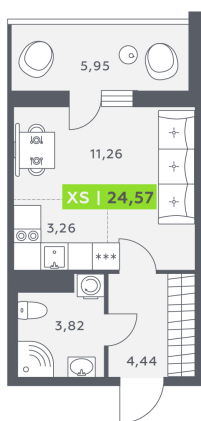

Номер: 220

Студия 24.57 м²

Отсканируйте QR-код и смотрите на сайте akvilon-verba.ru

3 686 712 руб.

На улицу

С балконом

Корпус	Аквилон Verba	Этаж	9
Секция	2	Сдача	2 кв. 2027

23.12.2024, 23:24

Не является публичной офертой, цена может быть скорректирована. Информация взята с сайта «akvilon-verba.ru»

На этаже 9

Студия 24.57 м²

1.2 секция / 3-12 этаж

КАД

Двор

23.12.2024, 23:24

Не является публичной офертой, цена может быть скорректирована. Информация взята с сайта «akvilon-verba.ru»